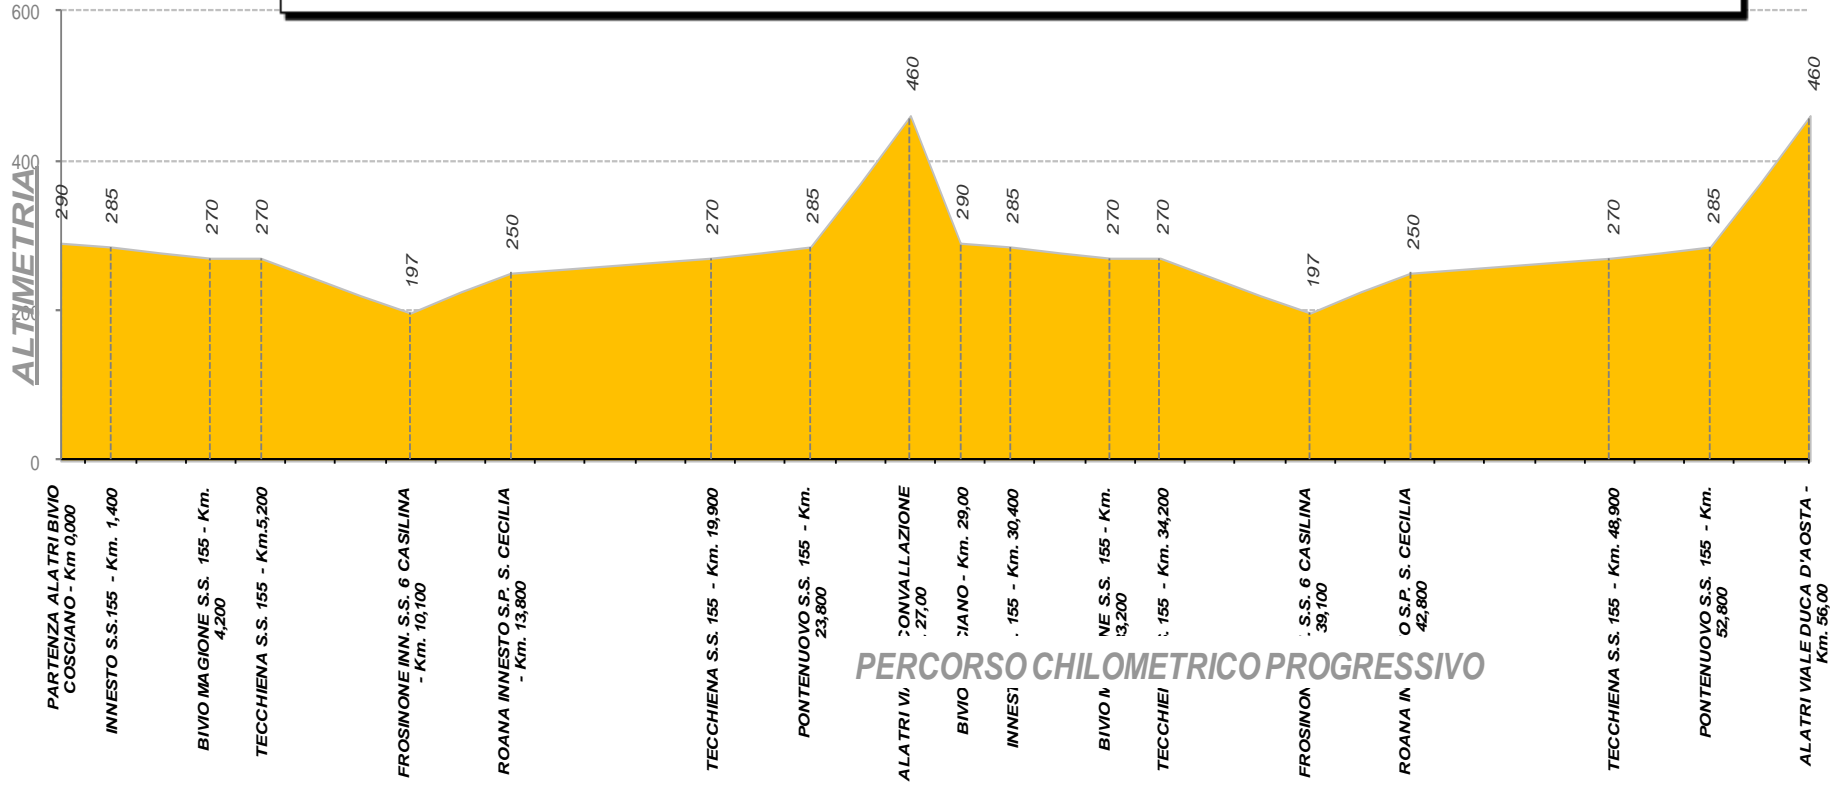

12° TROFEO S. SISTO MEMORIAL MARIO GRAZIANI "OSCAR TUTTOBICI" ALATRI 11 APRILE 2010

PERCORSO CHILOMETRICO PROGRESSIVO

PONTENUOVO S.S. 155 - Km.

52,800

285

ALATRI VIALE DUCA D'AOSTA -

Km. 56,00

460